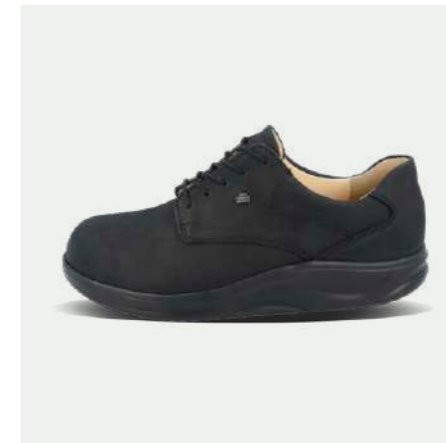

**Colour** schwarz **Leather** NappaSeda **Size** 2 – 9

**VIVERO** 02353 City-Sport

**Colour** schwarz **Leather** NappaSeda **Size** 2 – 9

**SEOUL** 02483 City-Sport

**Colour** schwarz **Leather** NappaSeda/Nubuk **Size** 2 ½ – 9