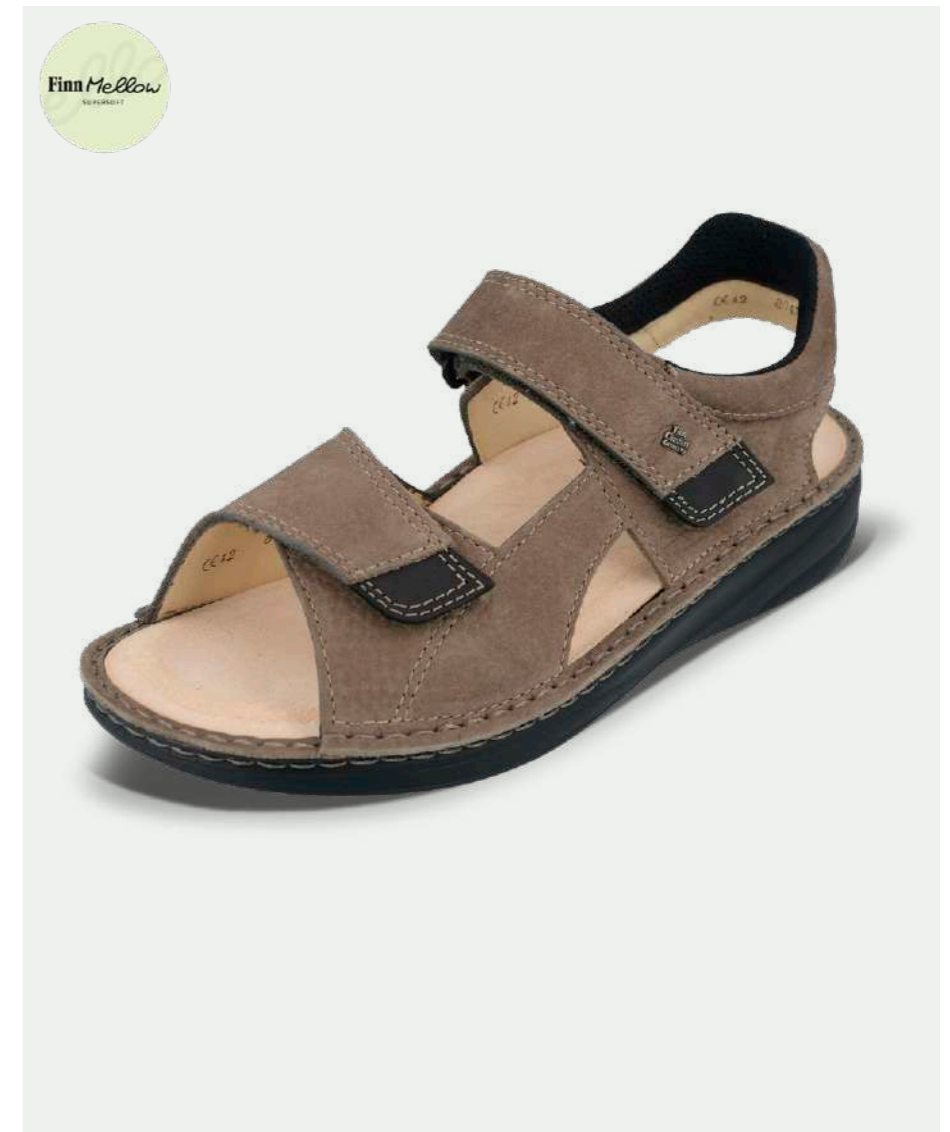

SKIATHOS 01701 FinnMellow

Colour	Leather	Size
oxide/schwarz	Tango/Buggy	39 - 47