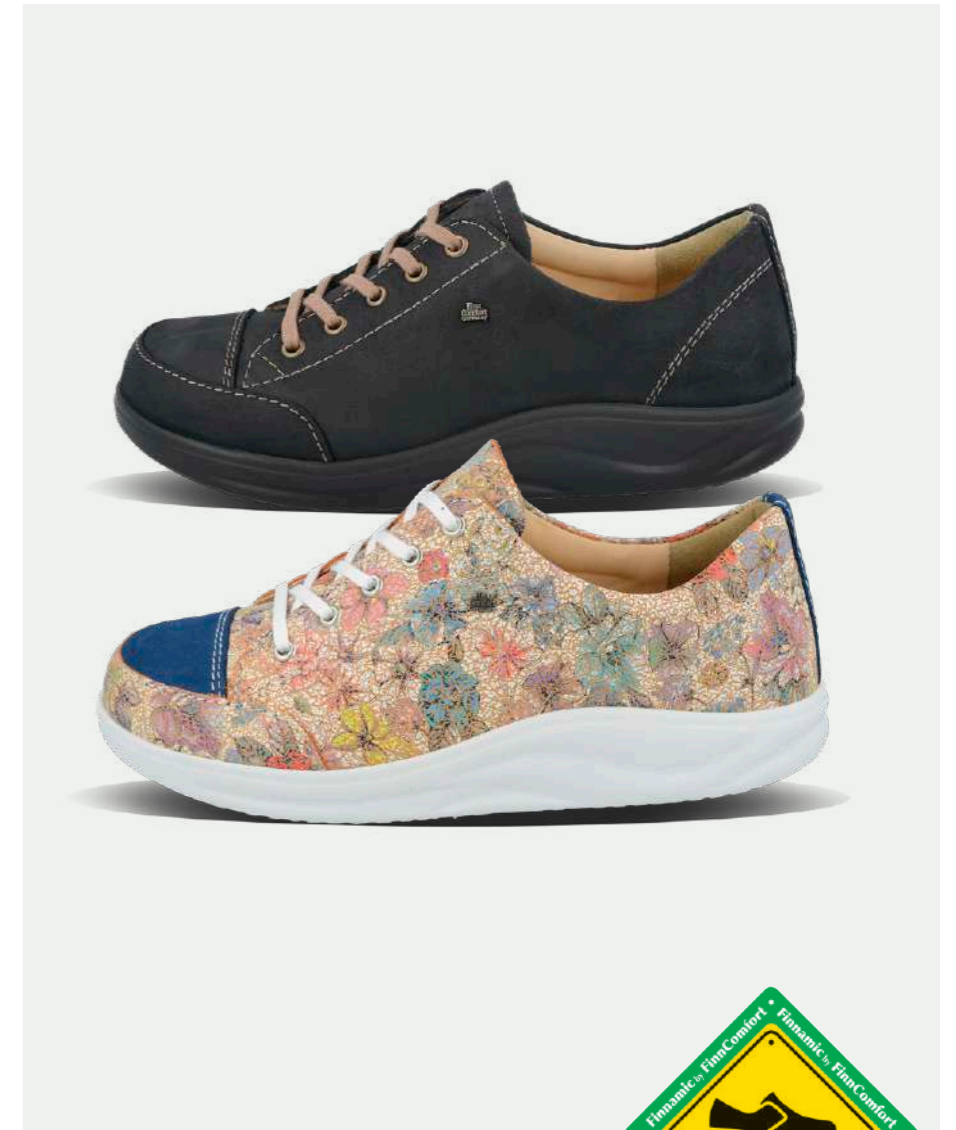

IKEBUKURO 02911 Finnamic

Colour schwarz **Leather** Rodeobuk **Size** 2 – 9
multi/atoll Verano/Nubuk 3 – 8