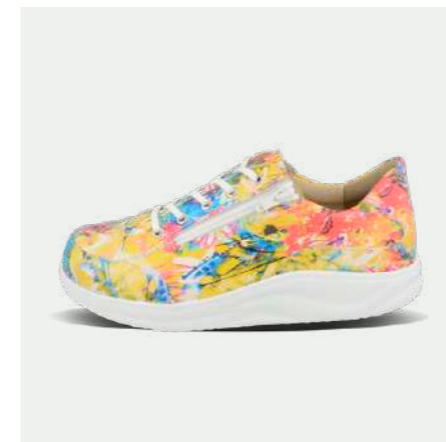

HACHIOUJI 02974 Finnamic

Colour multi **Leather** Art **Size** 3 ½ – 9