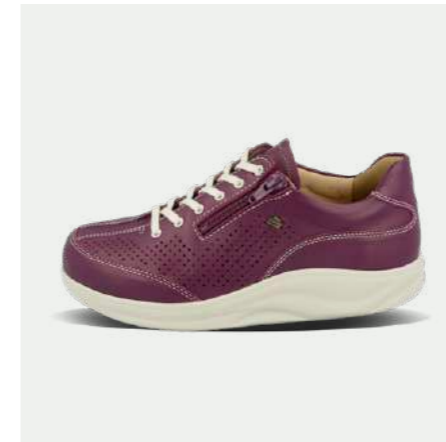

OZE 02927 Finnamic