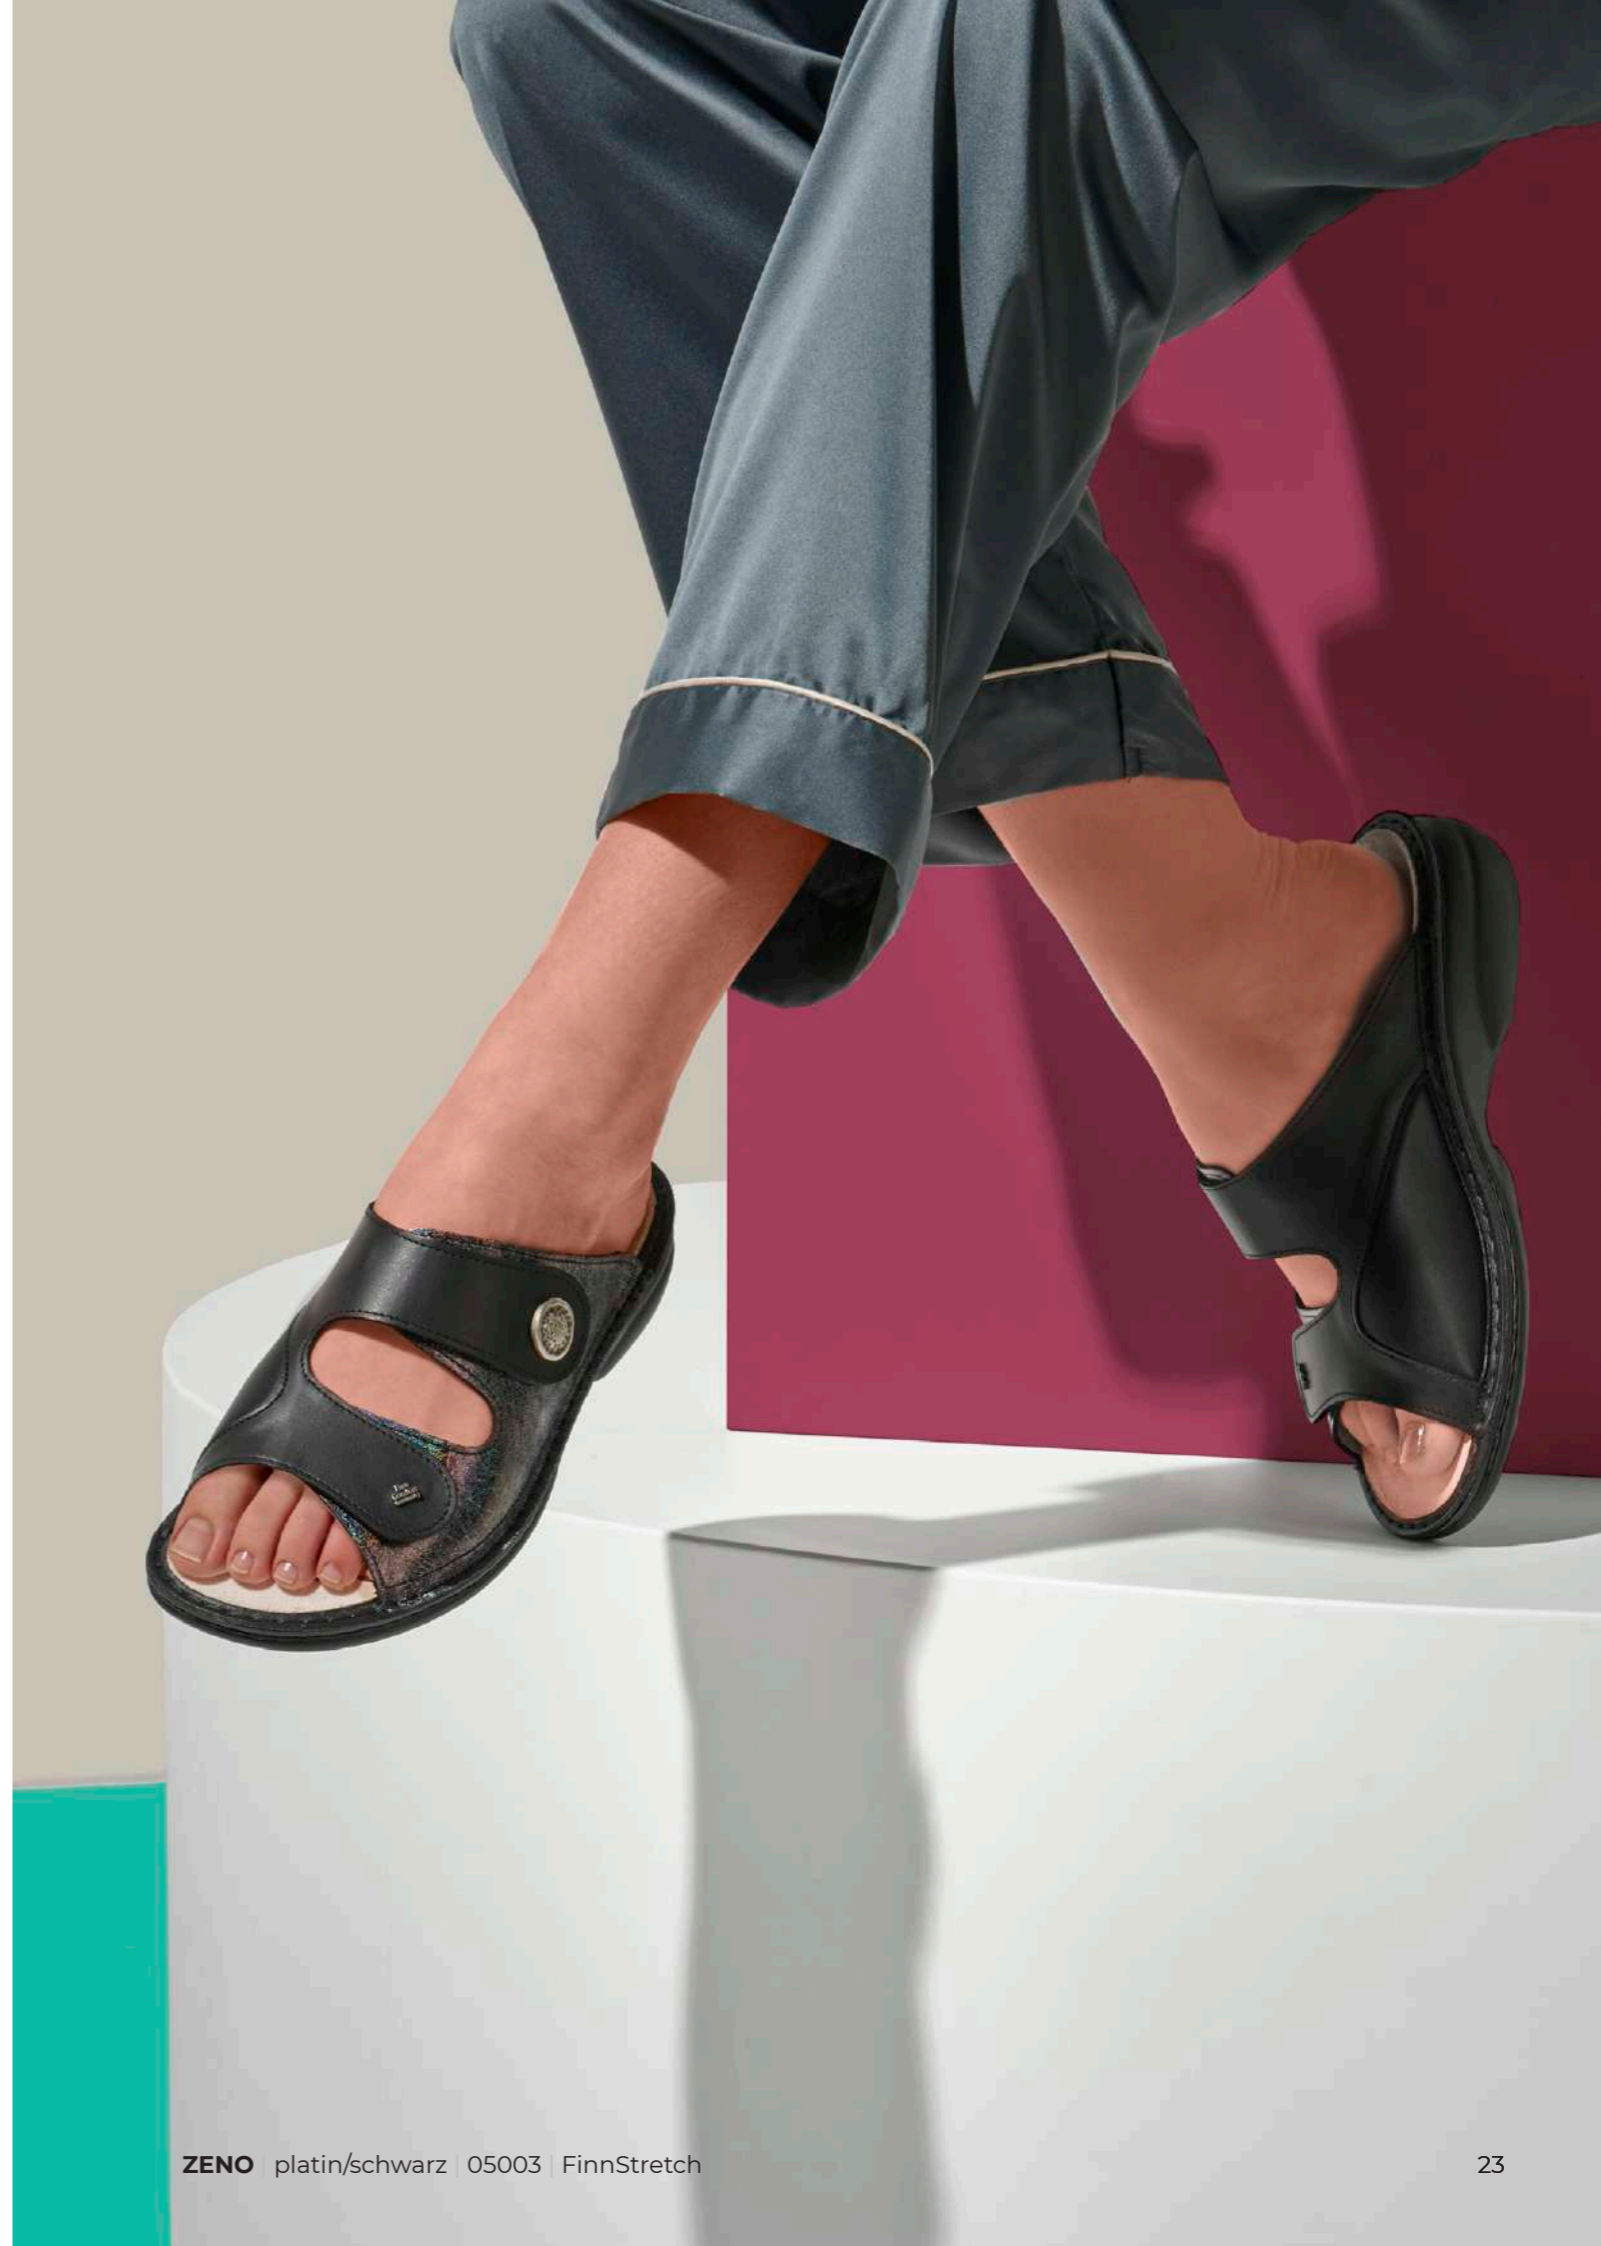

Colour	Leather	Size
schwarz	PlisseeLight	35 - 47
atlantic	Venezia	36 - 42

Colour	Leather	Size
schwarz	NappaSeda	34-43
atlantic	Venezia	36-42

Colour	Leather	Size
schwarz	Longbeach	34 - 43
ozean	Light	34 - 43
monzared	Nubuk	36 - 42